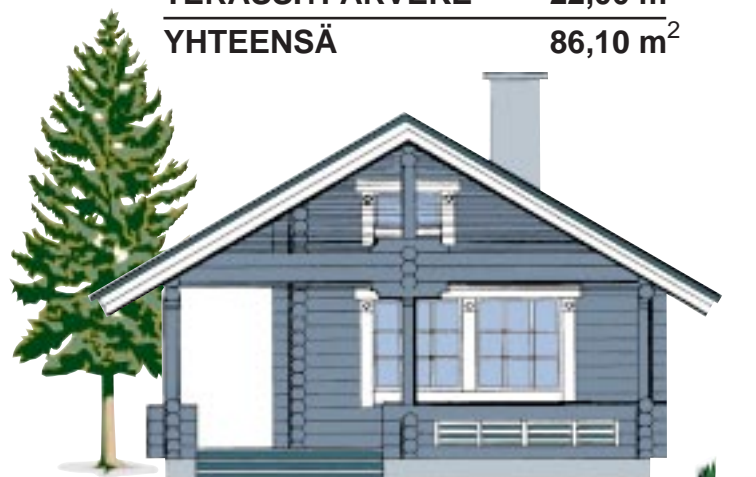

FINNBÄR 18

LÄMMIN ALA	20,00 m²
PARVI	14,00 m²
TERASSI	22,70 m²
YHTEENSÄ	56,70 m²