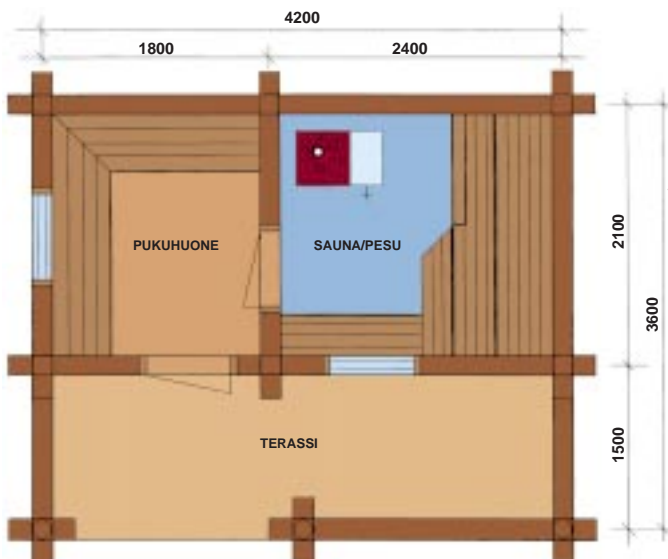

FINNBÄR 20

LÄMMIN ALA	21,80 m ²
TERASSI	24,00 m ²
YHTEENSÄ	45,80 m²

FINNBÄR 21

LÄMMIN ALA	20,00 m ²
PARVI	9,80 m ²
TERASSI	12,00 m ²
YHTEENSÄ	41,80 m²

FINNBÄR 22

LÄMMIN ALA	21,00 m ²
PARVI	7,40 m ²
TERASSI	13,60 m ²
YHTEENSÄ	42,00 m²

FINNBÄR 23

LÄMMIN ALA	20,00 m ²
PARVI (h ≤ 1,6m)	9,00 m ²
TERASSI	12,00 m ²
YHTEENSÄ	41,00 m²

FINNBÄR 24

LÄMMIN ALA	10,10 m ²
TERASSI	6,60 m ²
YHTEENSÄ	16,70 m²

KUVISSA MUUTAMIA ASIAKKAIDEMME TOIVEIDEN MUKAAN TOTEUTETTUJA KOHTEITA.