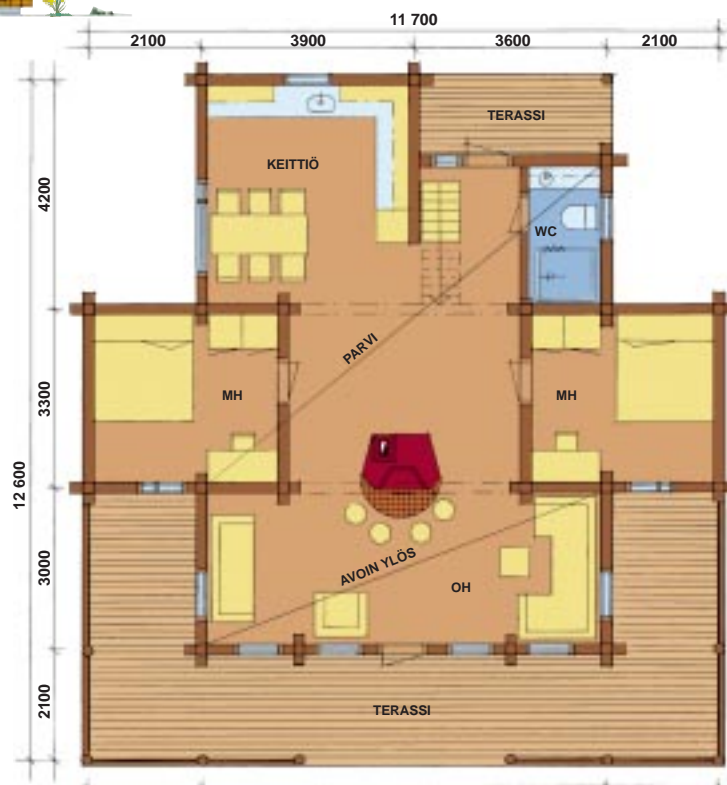

SUORAT SISÄKATOT
PÄÄDYT PYSTYRUNKORAKENNE

FINNBÄR 9

LÄMMIN ALA	84,00 m ²
TERASSIT	50,00 m ²
YHTEENSÄ	134,00 m²

YLÄKERTA PYSTYRUNKORAKENNE
+LOMALAUDOITUS

FINNBÄR 10

LÄMMIN ALA	69,20 m ²
PARVI YHT.	30,80 m ²
TERASSIT+PARVEKE	28,80 m ²
YHTEENSÄ	128,80 m²

FINNBÄR 11

LÄMMIN ALA	76,60 m ²
PARVI YHT.	44,60 m ²
TERASSIT	45,10 m ²
YHTEENSÄ	166,30 m²

FINNBÄR 12

LÄMMIN ALA	89,30 m ²
PARVI YHT.	40,00 m ²
TERASSIT	36,00 m ²
YHTEENSÄ	165,30 m²

FINNBÄR 13

LÄMMIN ALA	67,80 m ²
PARVI YHT.	30,10 m ²
TERASSI	27,00 m ²
YHTEENSÄ	124,90 m²

FINNBÄR 14

ALAKERTA	71,30 m ²
PARVI YHT.	33,00 m ²
TERASSI+PARVEKE	31,20 m ²
YHTEENSÄ	135,50 m²

FINNBÄR 15

LÄMMIN ALA	61,60 m ²
PARVI	28,20 m ²
TERASSIT+PARVEKE	33,30 m ²
YHTEENSÄ	123,10 m²

FINNBÄR 16

LÄMMIN ALA	88,20 m ²
TERASSI	2,80 m ²
YHTEENSÄ	91,00 m²