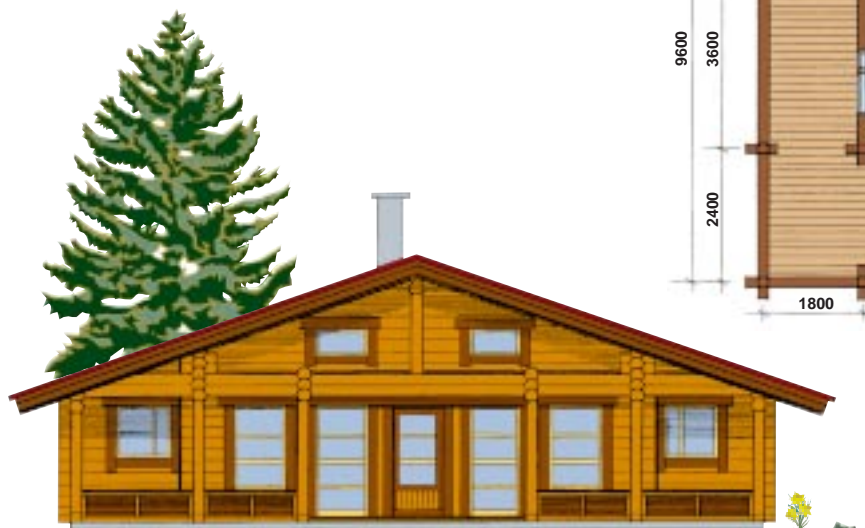

FINNBÄR 11

LÄMMIN ALA	76,60 m²
PARVI YHT.	44,60 m²
TERASSIT	45,10 m²
YHTEENSÄ	166,30 m²

FINNBÄR 12

LÄMMIN ALA	89,30 m²
PARVI YHT.	40,00 m²
TERASSIT	36,00 m²
YHTEENSÄ	165,30 m²